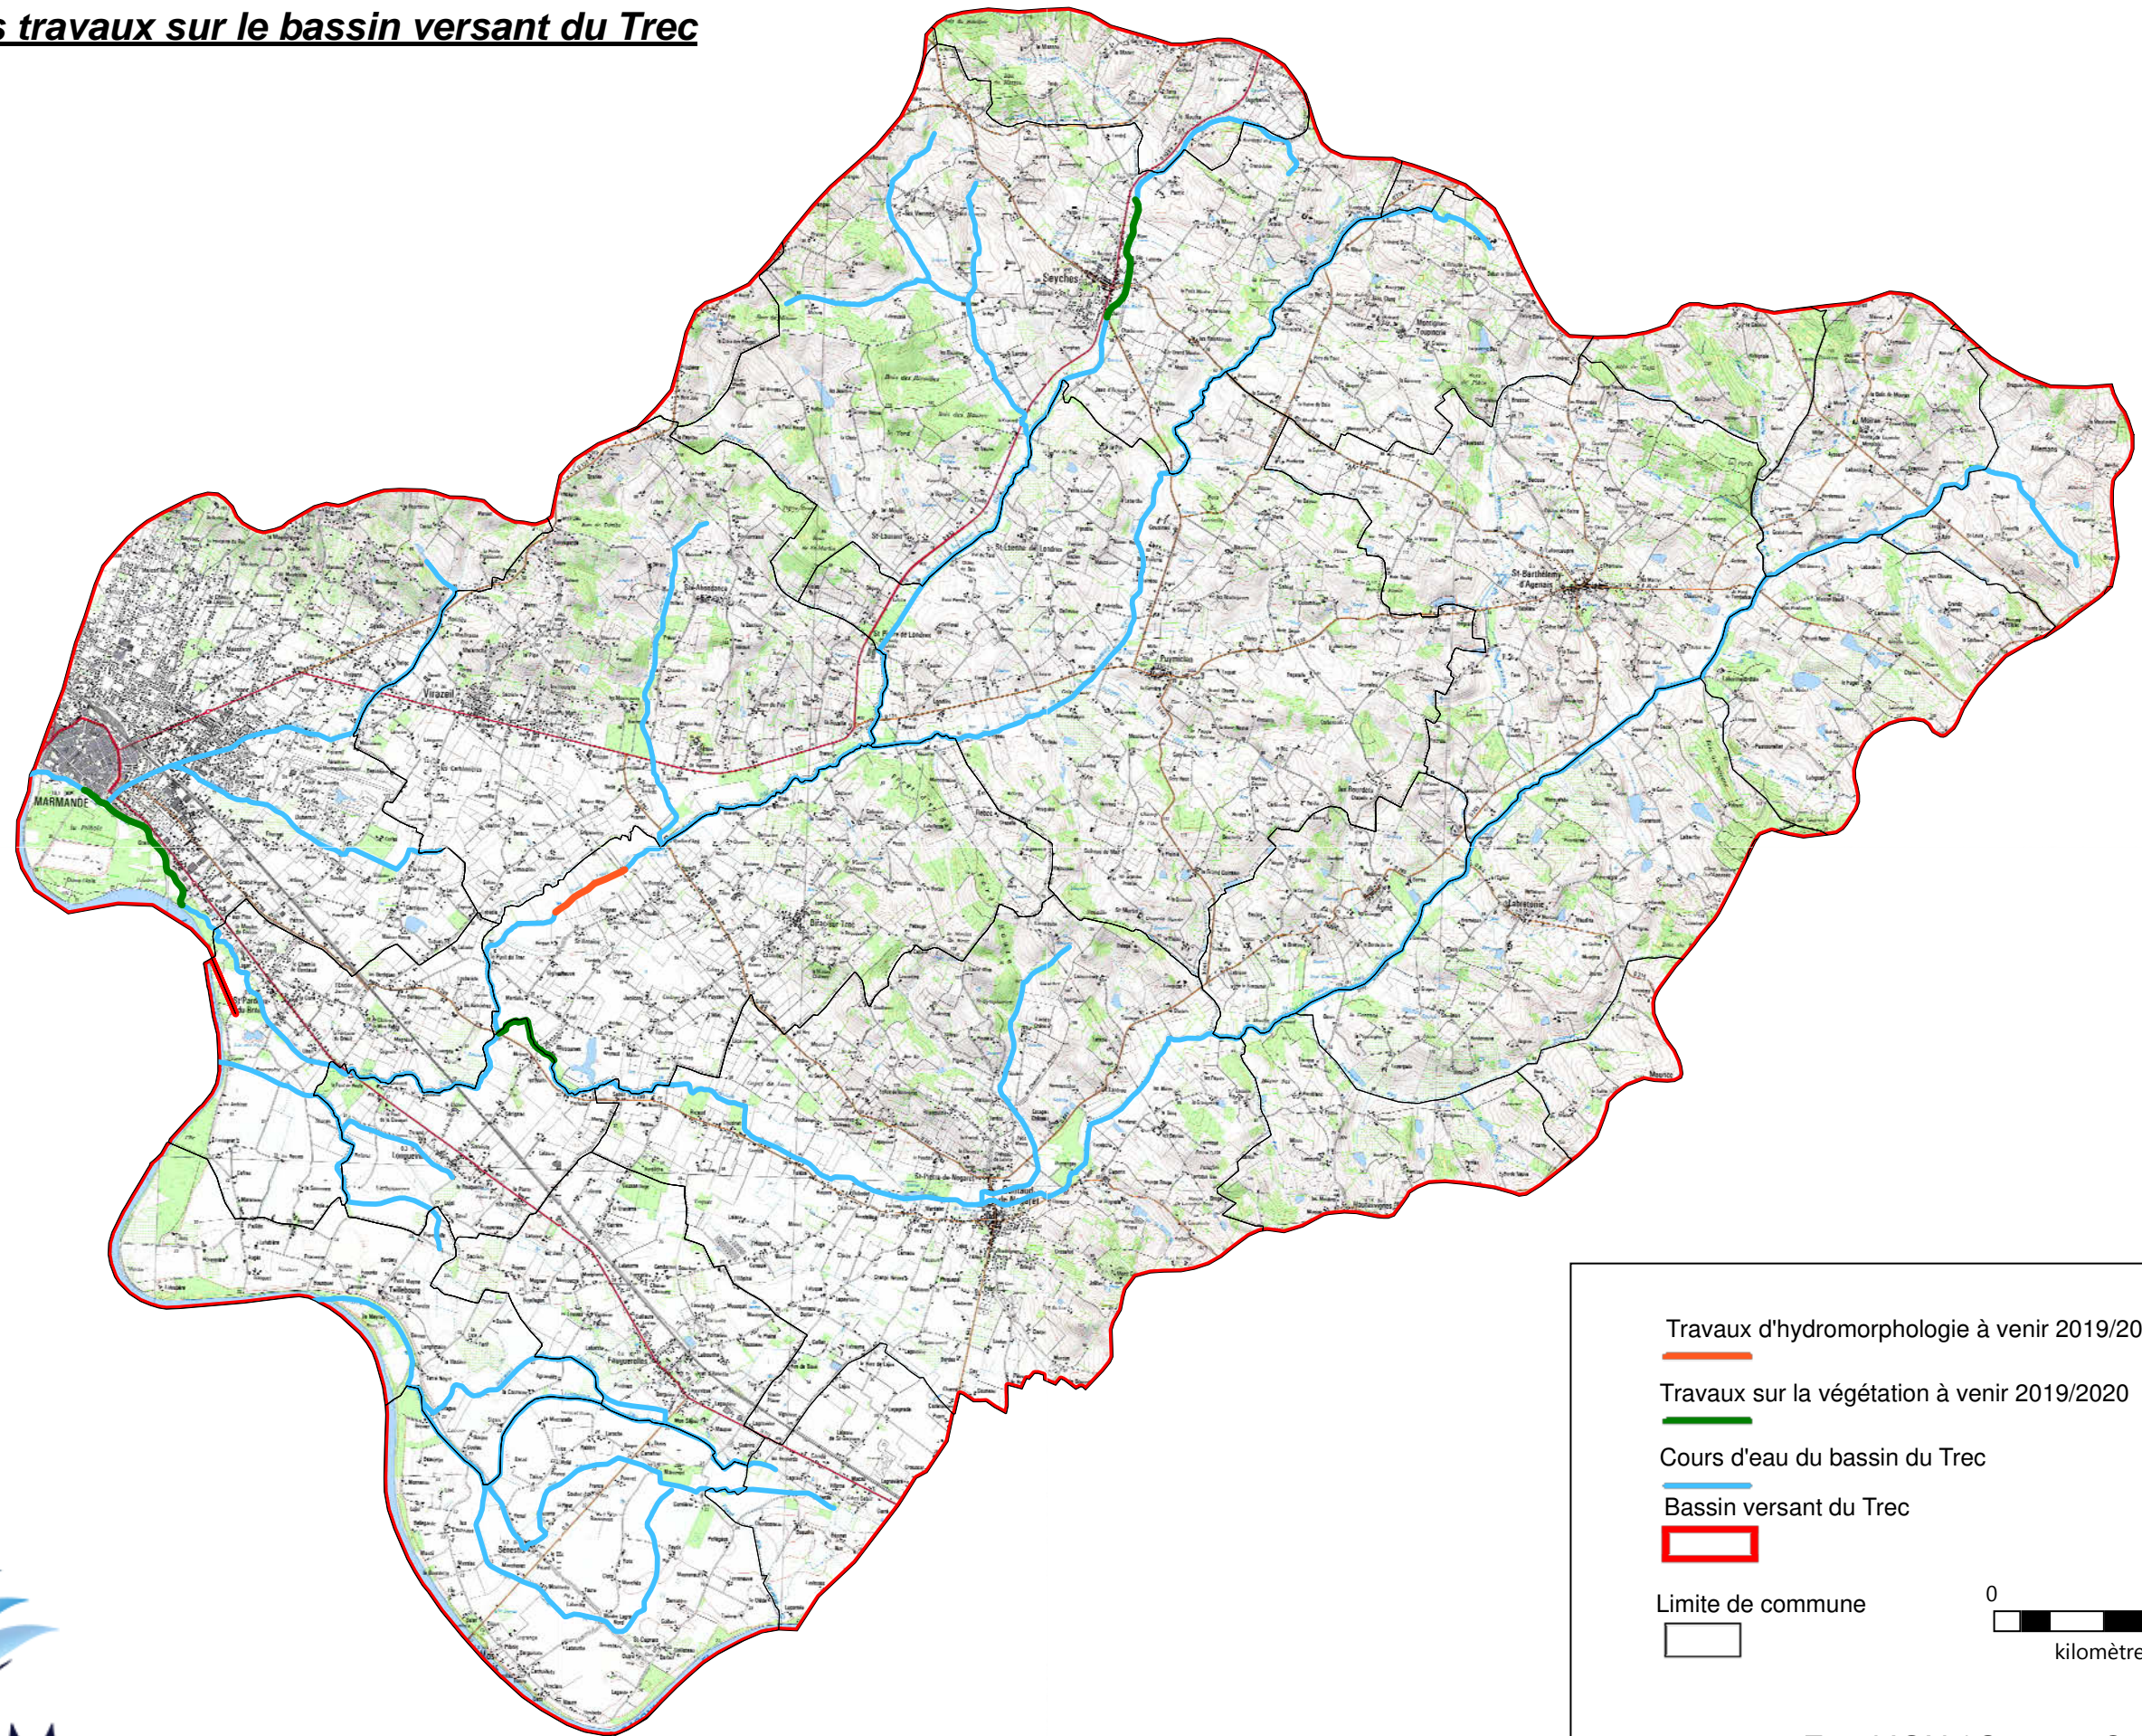

# Carte des travaux sur le bassin versant du Trec

Travaux d'hydromorphologie à venir 2019/2020  

Travaux sur la végétation à venir 2019/2020  

Cours d'eau du bassin du Trec  

Bassin versant du Trec  

Limite de commune  

0 2,5  
kilomètres